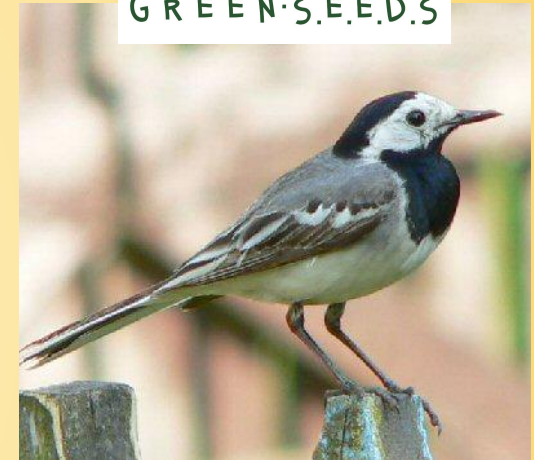

Lavandeira
branca

Golondrina
Blanca

White Wagtail

É un paxaro abondoso en Galicia e é fácil de ver.

O seu principal alimento son os insectos.

O seu canto e como un crí crí...

O macho ten a fronte e meixelas brancas, a garganta e peito negra e o dorso cor cincenta incluíndo as ás que teñen bandas brancas.

As femias diferéncianse en que as partes negras son case grises

Contrúen o niño con polas pequenas, fannos con forma circular e cun burato no centro.

Motacilla alba

Canto

Presenza no país
Todo o ano

Tamaño
16-19 cm